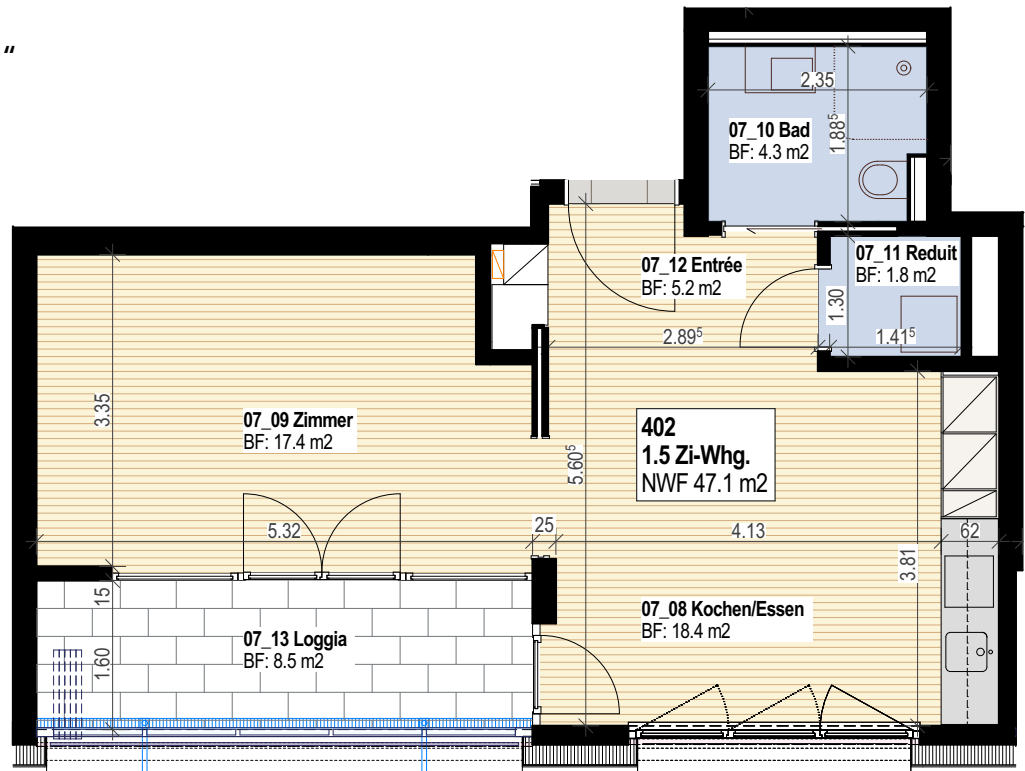

HAUS 2a „AHORN“

Wohnung Nr. 402

1.5 Zimmer

4. OG

NWF 47.1 m²

Keller 9.0 m²

Loggia 8.5 m²

Schnitt Haus 2a „Ahorn“

Haus 2 „Linde“

Grundriss 4. OG Haus 2a „Ahorn“